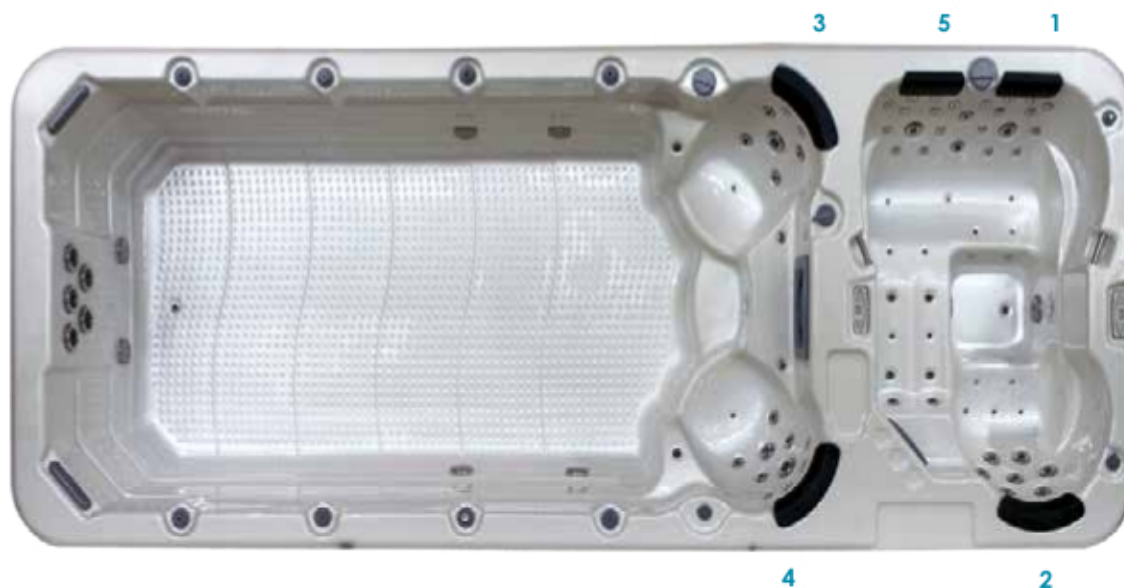

DOTAZIONI SPA

Spa facilities

CARATTERISTICHE | Features

volume d'acqua
water capacity 7680 litri

dimensioni
dimension 580 x 220 x 120 cm

peso
weight 1100 Kg

POSTAZIONI SPA

Spa seats

5 sedute
5 seats

1 lettino
1 lounge

Versione silver white marble
Version silver white marble shell

lama d'acqua

Versione ocean wave con pannellatura grigio
Version ocean wave shell and grey cabinet