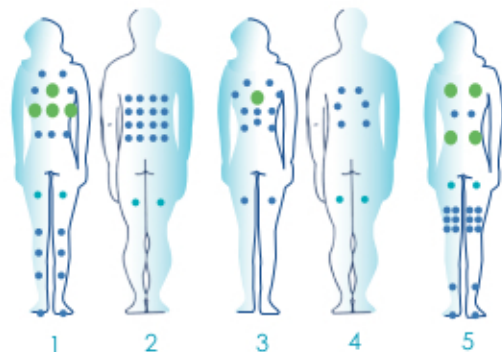

DOTAZIONI SPA

Spa facilities

CARATTERISTICHE | Features

volume d'acqua
water capacity 1900 litri

dimensioni
dimension 220x220x88 cm

peso
weight 360 Kg

POSTAZIONI SPA

3 sedute
3 seats

2 lettini
2 lounge

Versione oyster opal con pannellatura grigio | Version oyster opal shell and grey cabinet