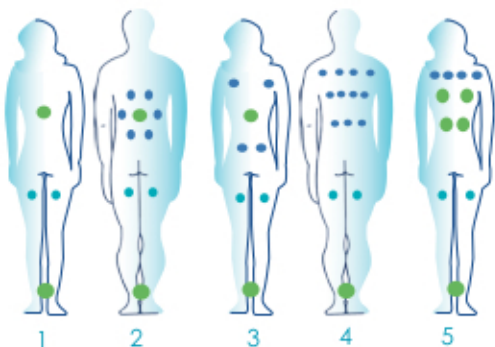

DOTAZIONI SPA

Spa facilities

CARATTERISTICHE | Features

volume d'acqua
water capacity 1200 litri

dimensioni
dimension ø 208 x 95 cm

peso
weight 290 Kg

POSTAZIONI SPA

Spa seats

4 sedute
4 seats

Versione silver white marble con pannellatura grigio
Version silver white marble shell and grey cabinet