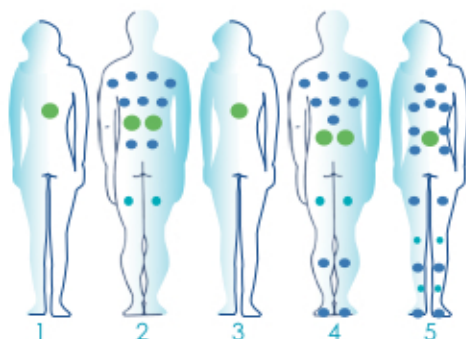

## POSTAZIONI SPA

Spa seats

4 sedute  
4 seats

1 lettino  
1 lounger

lama d'acqua  
water blade

Versione Silver White Marble con pannellatura caffè | Version Silver White Marble shell and coffee cabinet