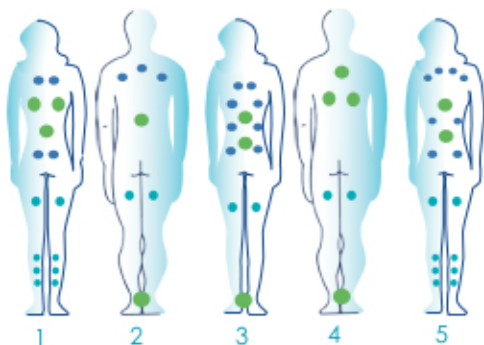

DOTAZIONI SPA

Spa facilities

CARATTERISTICHE | Features

volume d'acqua
water capacity 1230 litri

dimensioni
dimension 218 x 218 x 88 cm

peso
weight 345 Kg

POSTAZIONI SPA

Spa seats |

3 sedute
3 seats

2 lettino
2 lounge

Versione silver white marble con pannellatura grigio | Version silver white marble shell and grey cabinet