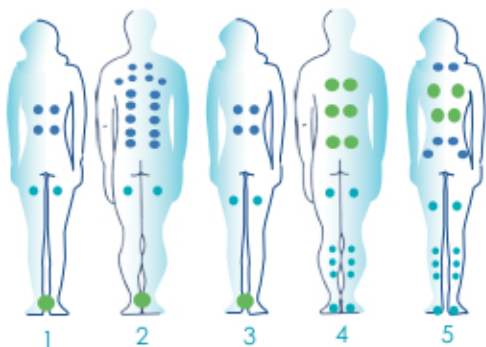

### CARATTERISTICHE | Features

volume d'acqua  
water capacity 1800 litri

dimensioni  
dimension 230x230x88 cm

peso  
weight 403 Kg

## POSTAZIONI SPA

Spa seats

3 sedute  
3 seats

2 lettini  
2 lounger

2 3 4

Versione Silver White Marble con pannellatura caffè | Version Silver White Marble shell and coffee cabinet